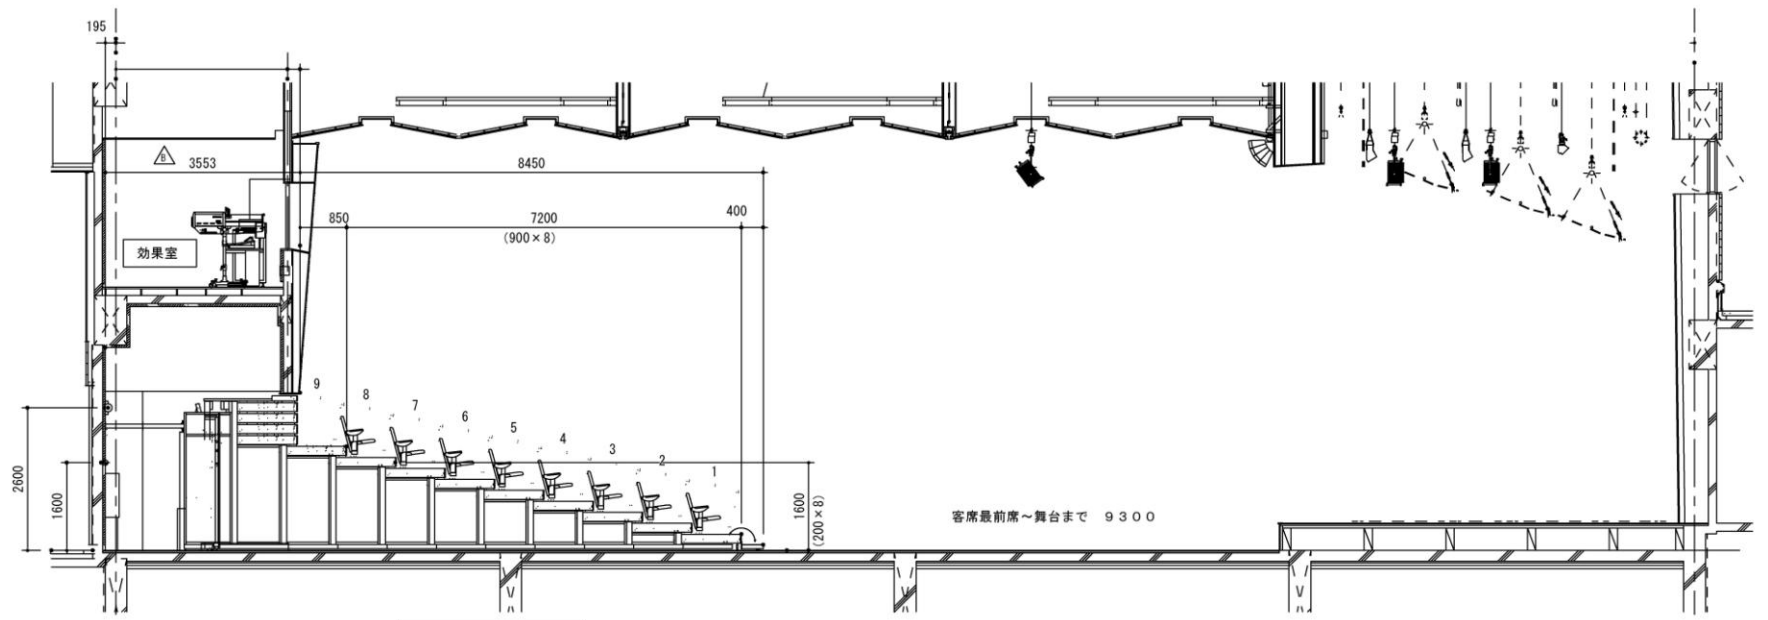

モード 1 : 312席

モード-2 : 192席
(椅子8段使用)