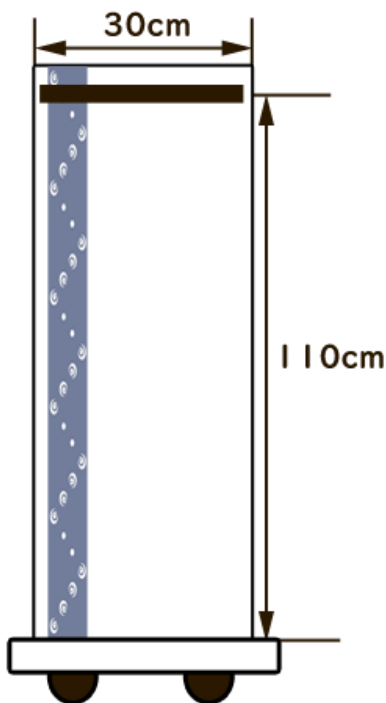

# 舞台機材リスト

平台	3尺×6尺×H4寸 (1台 100円)	12枚
箱馬	6寸×1尺×1尺7寸	21個
木足	3寸×3寸×1尺	14個
ケコミ	7寸×W1間	6枚
ケコミ	1尺×W1間	6枚
ケコミ	1尺4寸×W1間	6枚
ホワイトボード		2枚
看板枠	0.8m×5.4m	1枚
譜面台	(1台 100円)	20台

会場入り口案内板

※寸法内に収めないと、文字が見えなくなります

舞台懸垂幕寸法

袋に出来るように余白を設ける