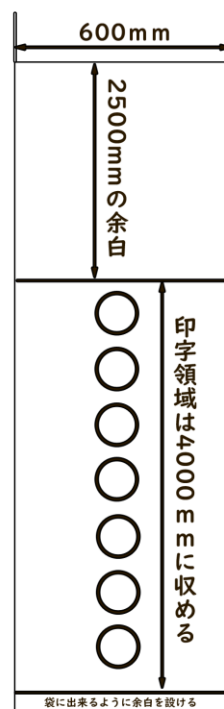

# 舞台機材リスト

平台	3尺×6尺×H4寸 (1台 100円)	12枚
箱馬	6寸×1尺×1尺7寸	21個
木足	3寸×3寸×1尺	14個
ケコミ	7寸×W1間	6枚
ケコミ	1尺×W1間	6枚
ケコミ	1尺4寸×W1間	6枚
ホワイトボード		2枚
看板枠	0.8m×5.4m	1枚
譜面台	(1台 100円)	20台

会場入り口案内板

※寸法内に収めないと、文字が見えなくなります

舞台懸垂幕寸法

袋に出来るように余白を設ける