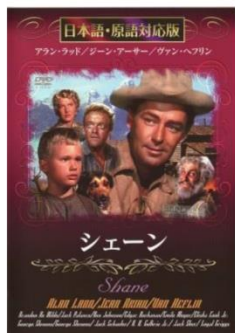

南図書館 名作映画会

入場無料
申込不要