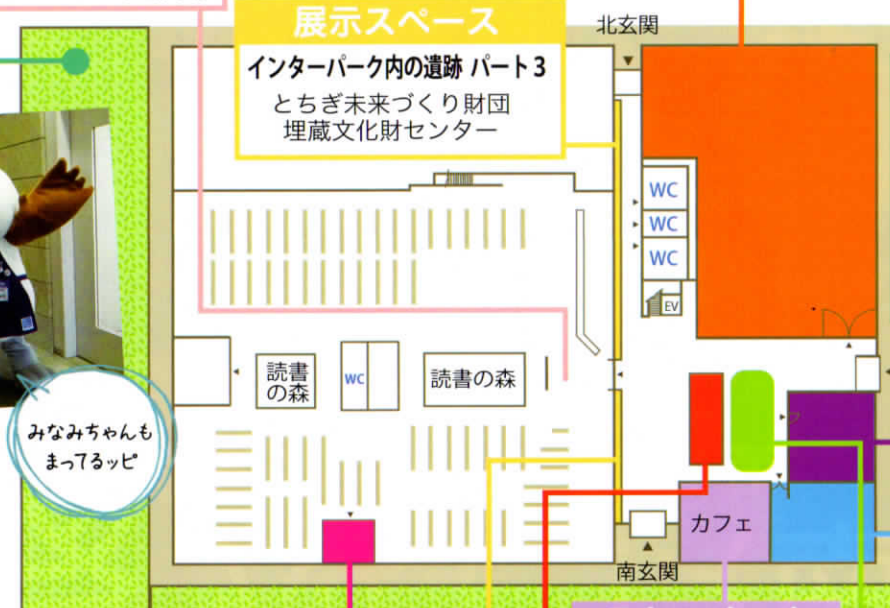

# 会場案内図 & タイムスケジュール

わーい  
どれから  
見に行こうかな

**西側芝生広場**  
10:00~15:30  
**ミニ新幹線**  
宇都宮工業高等学校 科学技術研究部

**本の広場**  
9:30より貸出します。  
**おたのしみぶっく**  
限定50パック ※貸出しは一人1パックまで。

**サザンクロスホール** ※整理券の配布はありません。  
「午前の部 10:15~12:00」定員200名様  
宇都宮機器株式会社プレゼンツ  
●せきぐちゆき コンサート(第一部)  
せきぐちゆき & RANDOM、おやじ~ずライブ  
「午後の部 13:30~15:35」定員350名様  
●雀宮中央小学校「南中ソーラン」演舞  
●雀宮中学校 合唱部  
●せきぐちゆき コンサート(第二部)

**東側芝生広場**  
10:00~15:00  
●わくわくグルメ模擬店  
●地元野菜・果物の販売  
●みなみちゃんグッズ販売  
エコバック・缶パックなど

**おはなしのへや**  
**おはなし会スペシャル**  
●10:30~11:00 小さい子向け  
●11:10~11:40 小学生向け  
●14:30~15:00 小さい子向け 手話つき  
●15:00~15:30 小学生向け 手話つき